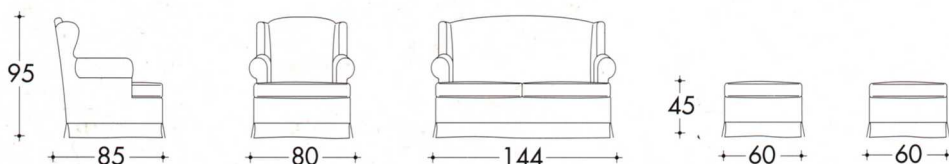

AUSONIA

Serie composta da poltrona divanetto e pouf con struttura in legno massello, imbottitura del sedile di tipo tradizionale a molle biconiche d'acciaio e cuscino di seduta in piuma con inserto. Un po' più modernizzata è la versione "light", leggermente più bassa con fodera senza balza e grandi piedini in massello di faggio. Il rivestimento può essere fisso o sfoderabile.

Set of armchair, small sofa and pouf with solid wood frame, traditional upholstery for the seat with biconical steel springs and feather cushion with inner support. A more modern version is the "light" one, slightly lower with cover with no volant and large feet in solid beech wood. The cover can be fixed or removable.

Serie von Sessel, kleinem Sofa und Pouf mit Gestell aus Massivholz, traditionelle Polsterung mit Spiralfederung aus Stahl, Sitzkissen mit Flaumfedern und unverformbarer Innenverstärkung. Eine modernere Ausführung ist die "Light", die niedriger, ohne Volant und mit großen Füßen aus Massivbuchenholz ist. Der Bezug kann fest oder abziehbar sein.

VERSIONE LIGHT