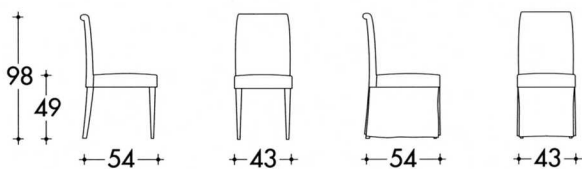

FLORIANA

Sedia con struttura interamente in massello di faggio e imbottitura in poliuretano espanso rivestito con tessuto protettivo accoppiato. Disponibile in diverse versioni: con schienale alto o basso, arrotondato o con braccioli in legno. Il rivestimento in tessuto o pelle è sempre sfoderabile.

Chair with solid beech wood frame and foamed polyurethane upholstery with protective fabric lining. Available in several versions: with high, low or rounded back or wooden armrests. The fabric or leather cover is completely removable.

Stuhl mit Gestell aus Massivbuchenholz und Polyurethan-Polsterung mit passendem Schutzbezug aus Stoff. Drei Ausführungen stehen zur Verfügung: hohe, niedrige oder gerundete Rückenlehne oder mit Armlehnen aus Holz. Der Bezug aus Leder oder Stoff ist vollkommen abziehbar.

STANDARD

ROUND

SMALL

ARM

POUF